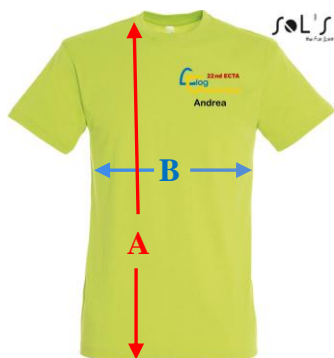

Shirt Information / Beschreibung Clog Convention 2018 in Groß-Gerau

Imperial Men+ Women T-Shirt

Art.Nr.: L190 Men T-Shirt in Lime
L191 Women T-Shirt Apple Green

Hersteller: SOL'S
Material: 85% Baumwolle / 15% Viskose.
Grammatur: 190 g/m²

Beschreibung:

- Unisex-Rundhals T-Shirt
- Doppelnähte an Ärmeln und Bund
- Ripp-Kragen mit Elasthan-Anteil
- Verstärktes Nackenband
- Schlauchware

Größen Herren:

Größe Herren (L190)	S	M	L	XL	2XL
B = Brustweite [cm]	50	53	56	59	62
A = Länge [cm]	68	71	72	75	79

Größe Damen

Größe Damen (L191)	S	M	L	XL	2XL
B = Brustweite [cm]	42	46	49	51	53
A = Länge [cm]	60	64	65	66	67

Brustlogo
Hier kann der Name auf der linken Brustseite gedruckt werden mit 3,00 € Aufpreis

Rückenlogo
Druck auf Rücken ca. DIN A4